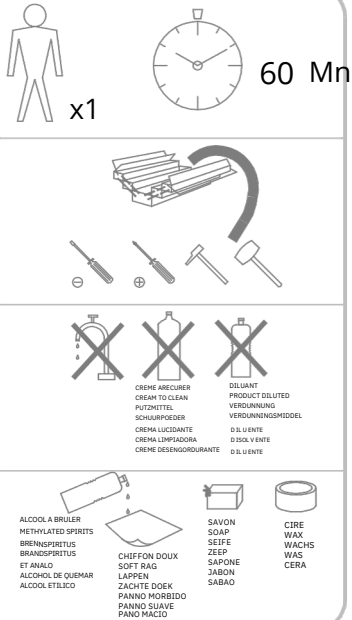

NOTICE DE MONTAGE
INSTRUCTIONS FOR ASSEMBLY
MONTAGEANLEITUNG
GEBRUIKSAANWIJZING
ISTRUZIONI DI MONTAGGIO
INSTRUCCIONES DE MONTAJE
INSTRUCOES DE MONTAGEM

buronomic
FABRICANT FRANÇAIS

N° DV40989

GARANTIE (vices cachés)
_ Référence produit à nous communiquer impérativement en cas de litige :
Voir étiquette apposée au dos du produit

GARANTIE (defekt)
_ In the event of complaint, it is essential to mention the product reference :
See label affixed to the back of the product.

GARANTIE (defectenbericht)
_ Im streitfall sit uns die produktreferenz mitzuteilen :
Siehe etikett auf produktdruckseite.

WAARBORG (als verborgen gebreken)
_ Vermeld in geval van klachten altijd het productnummer :
Zie label op de achterzijde van het product

GARANZIA (confezione)
_ Specificare obbligatoriamente il riferimento prodotto in caso di contestazioni :
Si veda l'etichetta applicata dietro il prodotto

GARANTIA (defectos recibes)
_ Referencia de producto citese obligatoriamente en caso de reclamacion :
Ver etiqueta en la parte posterior del producto.

GARANTIA (defectos recibes)
_ Em caso de reclamacao indiqu-nos imperativamente a referencia do produto :
Ver etiqueta fixada na parte posterior do produto