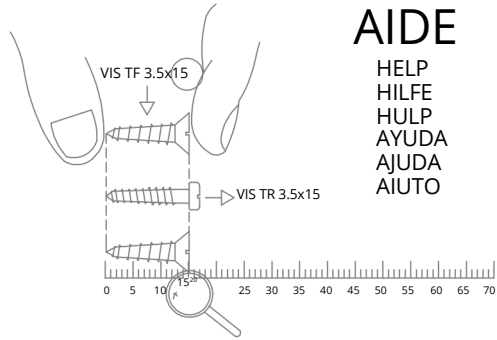

AIDE

HELP
HILFE
HULP
AYUDA
AJUDA
AIUTO