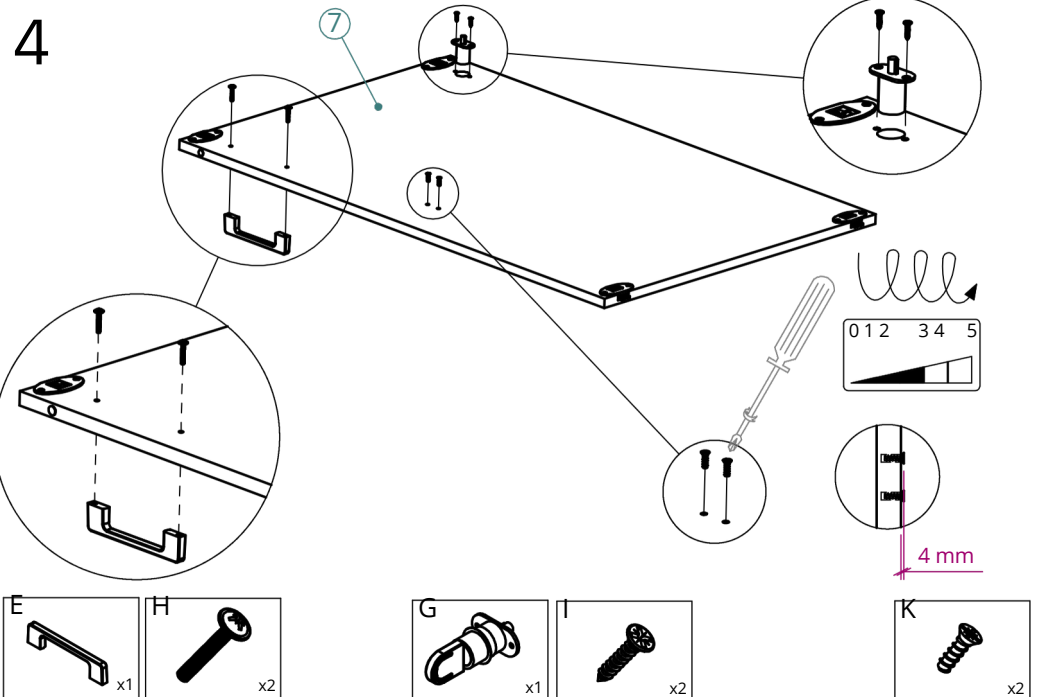

AIDE

HELP
HILFE
HULP
AYUDA
AJUDA
AIUTO