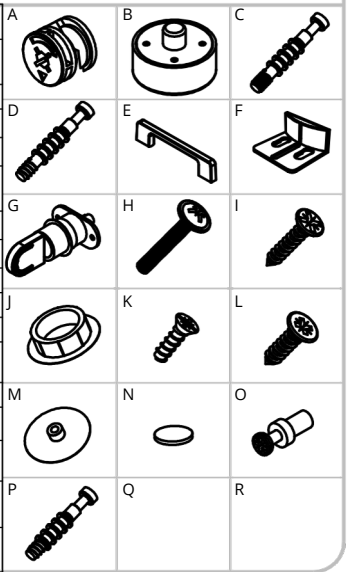

QUINCAILLERIE

Rep.	Pièce	Qté
A	Excentrique court	20/24
B	Patin Ht 23	6
C	Goujon métal	12
D	Goujon bois	4/6
E	Poignée design entraxe 128	2
F	Butée porte	1
G	Serrure poussoir	4
H	Vis TRL 4x22	2
I	Vis TF 3x15	6
J	Cache Ø15	2
K	Vis Euro 6,5x13x7	6
L	Vis TF 3,5x13	20/24
M	Cache excent. adhésive	4
N	Bastille	8/16/24
O	Boulon DU	4/6
P	Goujon bois 7,5